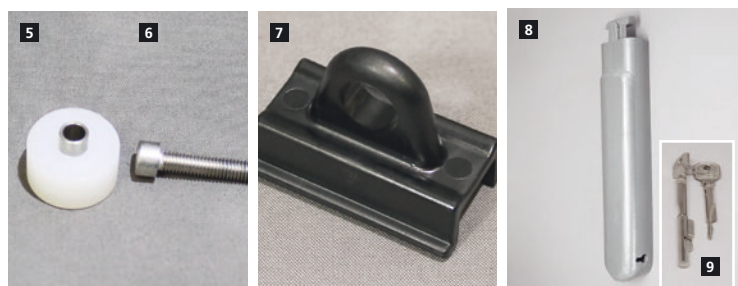

## Fahnenmasten mit Drehlagerung 360°, Ausleger ZAW, ZAK, KA-W, KA-K

www.tuv.com  
ID 000023769

09/2024

Mastkappe silbergrau pulverbeschichtet,  
mit integrierter Seilumlenkrolle

8180.11	<b>1</b> Mastkappe KI, KIK für Zopf Ø 76 mm	22,60 €
8180.41	<b>1</b> Mastkappe ZAW90 für Zopf Ø 90 mm	23,90 €
8180.19	<b>1</b> Mastkappe ZAW100 für Zopf Ø 100 mm	23,90 €
8180.22	<b>2</b> Umlenkrolle KI/KA, Ø 28/8,2x13 mm, RCH1000, mit VA-Distanzbuchse	5,80 €
8405.82	<b>3</b> Sechskantschraube mit Schaft, DIN 931-A2, M6x40 mm	1,00 €
8186.20	<b>4</b> Langschlitten, KA komplett	69,20 €
8180.24	<b>5</b> Stoppprolle C-Schiene, Ø 25/8,2x13 mm, RCH1000, mit VA-Distanzbuchse	5,60 €
8405.05	<b>6</b> Zylinderschraube DIN 912-A2, Innensechskant, M6x30 mm	1,00 €
8183.43	<b>7</b> Fahnentuchhalter KI	3,90 €
8183.53	<b>8</b> Deckel KI, silbergrau	16,80 €
8183.54	<b>9</b> Steckzylinder einschl. 2 Schlüssel	11,40 €
8183.55	Schlüssel für Steckzylinder	2,60 €
8183.56	<b>10</b> Schließklammer KI	11,70 €
8411.23	<b>11</b> Linsenschraube mit Kreuzschlitz, DIN 7985-A2, M5x12	1,00 €
8183.07	<b>12</b> Teleskopausleger 100/160 FDS	32,00 €
8183.29	<b>13</b> Rohrausleger 155 cm, zusätzlich mit 4 Ringschrauben	56,30 €