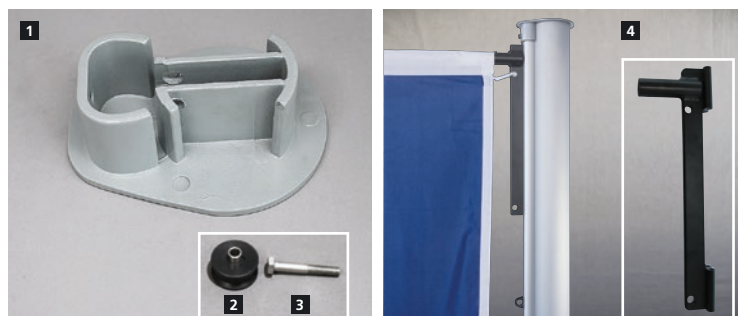

## Fahnenmasten mit Drehlagerung 360°, Ausleger ZAW, ZAK, KA-W, KA-K

www.tuv.com  
ID 000023769

09/2024

Mastkappe silbergrau pulverbeschichtet,  
mit integrierter Seilumlenkrolle

8180.11	<b>1</b> Mastkappe KI, KIK für Zopf Ø 76 mm	22,60 €
8180.41	<b>1</b> Mastkappe ZAW90 für Zopf Ø 90 mm	23,90 €
8180.19	<b>1</b> Mastkappe ZAW100 für Zopf Ø 100 mm	23,90 €
8180.22	<b>2</b> Umlenkrolle KI/KA, Ø 28/8,2x13 mm, RCH1000, mit VA-Distanzbuchse	5,80 €
8405.82	<b>3</b> Sechskantschraube mit Schaft, DIN 931-A2, M6x40 mm	1,00 €
8186.20	<b>4</b> Langschlitten, KA komplett	69,20 €
8180.24	<b>5</b> Stoppprolle C-Schiene, Ø 25/8,2x13 mm, RCH1000, mit VA-Distanzbuchse	5,60 €
8405.05	<b>6</b> Zylinderschraube DIN 912-A2, Innensechskant, M6x30 mm	1,00 €
8183.43	<b>7</b> Fahnentuchhalter KI	3,90 €
8183.53	<b>8</b> Deckel KI, silbergrau	16,80 €
8183.54	<b>9</b> Steckzylinder einschl. 2 Schlüssel	11,40 €
8183.55	Schlüssel für Steckzylinder	2,60 €
8183.56	<b>10</b> Schließklammer KI	11,70 €
8411.23	<b>11</b> Linsenschraube mit Kreuzschlitz, DIN 7985-A2, M5x12	1,00 €
8183.07	<b>12</b> Teleskopausleger 100/160 FDS	32,00 €
8183.29	<b>13</b> Rohrausleger 155 cm, zusätzlich mit 4 Ringschrauben	56,30 €